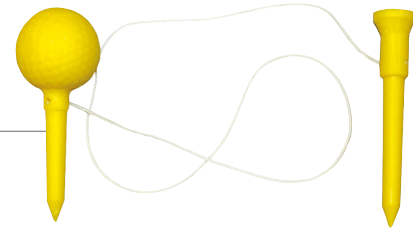

1 1/2 inch
190010 weiß/orange, 30 Tees

2 3/4 inch
190027 weiß/gelb, 30 Tees

3 1/4 inch
190034 weiß/blau, 30 Tees

Step-Tees aus Plastik

- 153920 rot, 31 mm, Step 13 mm, 15 Tees
- 153921 blau, 37 mm, Step 19 mm, 15 Tees
- 153922 gelb, 43 mm, Step 25 mm, 15 Tees
- 153923 weiß, 51 mm, Step 31 mm, 15 Tees
- 153924 pink, 57 mm, Step 39 mm, 15 Tees
- 153925 orange, 70 mm, Step 50 mm, 15 Tees

Step-Tees aus Plastik

- 153901 weiß, 54 mm, Step 24 mm, 15 Stück
- 153902 weiß, 75 mm, Step 46 mm, 15 Stück

Step-Tees aus Holz

- 1500 gelb, 37 mm, Step 10 mm / weiß, 54 mm, Step 27 mm, 10 Stück
- 15001 weiß, 68 mm Step 34 mm, 15 Stück

Gummi-Tee-Set

1501 Standard Set
150101 Jumbo Set

1535 Range-Tee

Das ideale Tee für das Training auf der Driving-Range (Polybag mit einem Tee weiß oder gelb sortiert).

Holz-Tees

Im Polybeutel.

Weiß

15111	2 1/8 inch, 30 Tees
1511	2 1/8 inch, 100 Tees
1511X	2 1/8 inch, 1.000 Tees
1527	2 3/4 inch, 30 Tees
1536	2 3/4 inch, 100 Tees
1536X	2 3/4 inch, 1.000 Tees
1534	3 1/4 inch, 30 Tees