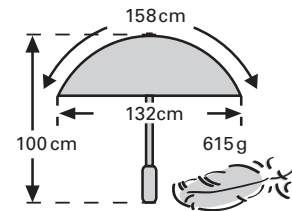

151371 birdiepal® automatic mit UV-Schutz

Der Einsatz der neuesten, extra leichten und zugleich extrem windstabilen Materialien zusammen mit dem 100% zuverlässigen Automatikgestell, machen den Schirm zu einem angenehmen Begleiter. Leicht, automatisch, zuverlässig.