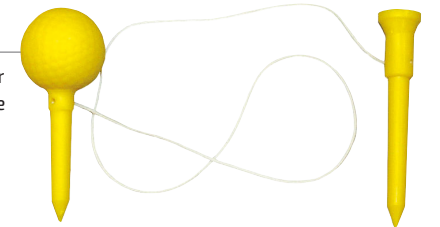

1503 Übungsgelenk-Verstärkung
Verhindert das Abwinkeln des Handgelenks.