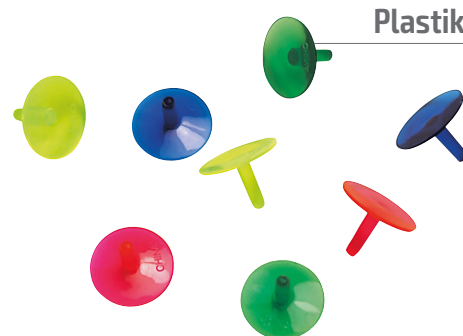

Durchmesser 20 mm,
50 Stück
14041 rot
14042 grün
14044 gelb
14046 blau

Plastik Ballmarker