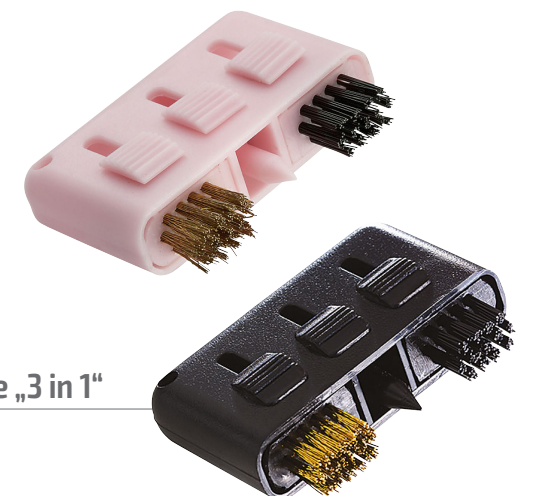

100% Baumwolle, Velours.

Schlägerbürsten

1391 Wasserbürste

mit Sprayflasche

1392 Bürste Double

mit Karabiner

1594 Pocket Mini Cleaner

Zum leichten Reinigen von Golfbällen; blaues Innenteil leicht befeuchten, zusammenklappen und in der Hosentasche verstauen.

Haken für Putztuch

1867

1847

1506 Schlägerbürste

Aus Holz mit Stahlspitze zum Auskratzen der Schlägergrillen.

134685 Softspikes[®] Prosoft Brush
im Blister, schwarz

Minibürste „3 in 1“

- 1366 schwarz
- 136609 rosa