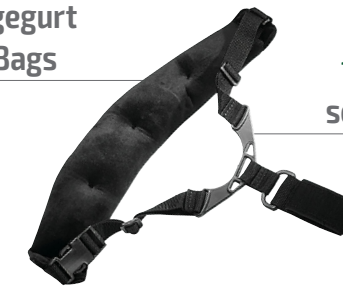

- 145920** ca. 5,50 m (eingefahren ca. 1,19 m)
- 145910** ca. 3,65 m (eingefahren ca. 1,12 m)

1479 Ballangel Mini

Mit Teleskop-Schaft 1,98 m.

1352 Regencover

1347 Regencover Deluxe
mit integrierter Tasche

135310 Golfschirmhalter
Schirmhalter für Griffe bis 45 mm Durchmesser.

1353 Golfschirmhalter TAIFUN

Schirmhalter für Griffe bis 35 mm Durchmesser.

Tragegurt für Bags

1349 Kombi-schultergurt

1872 Rucksack-tragegurt