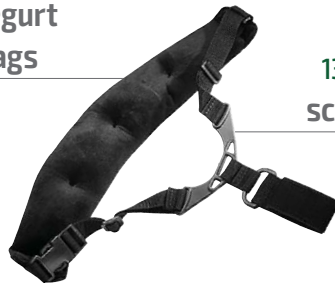

### 1479 Ballangel Mini

Mit Teleskop-Schaft 1,98 m.

**1352 Regencover**

**1347 Regencover Deluxe**  
mit integrierter Tasche

**135310 Golfschirmhalter**

Schirmhalter für Griffe bis  
45 mm Durchmesser.

**1353 Golfschirmhalter  
TAIFUN**

Schirmhalter für Griffe bis  
35 mm Durchmesser.

**Tragegurt  
für Bags**

**1349 Kombi-  
schultergurt**

**1872 Rucksack-  
tragegurt**

**Haltegurte**

**1343**

2 cm breit, ein Paar

**13431**