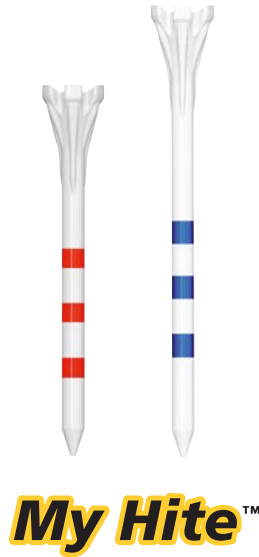

Mit Ratschenfunktion; links- und rechtsdrehend.

**1863 Champ Spikeschlüssel Pro Plus<sup>®</sup>**

CHAMP *Zarma*  
**FLY tee™**

**Pride Sports®**

Champ FLYtee®

2 3/4 inch MyHite  
 153727 weiß/rot, 30 Tees