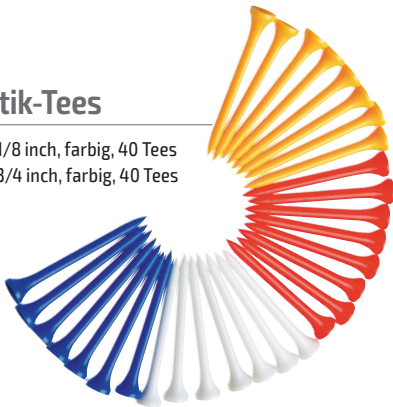

Plastik-Tees

1529 2 1/8 inch, farbig, 40 Tees
1532 2 3/4 inch, farbig, 40 Tees