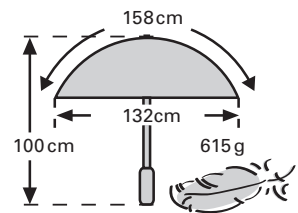

151371 birdiepal® automatic mit UV-Schutz

Der Einsatz der neuesten, extra leichten und zugleich extrem windstabilen Materialien zusammen mit dem 100% zuverlässigen Automatikgestell, machen den Schirm zu einem angenehmen Begleiter. Leicht, automatisch, zuverlässig.